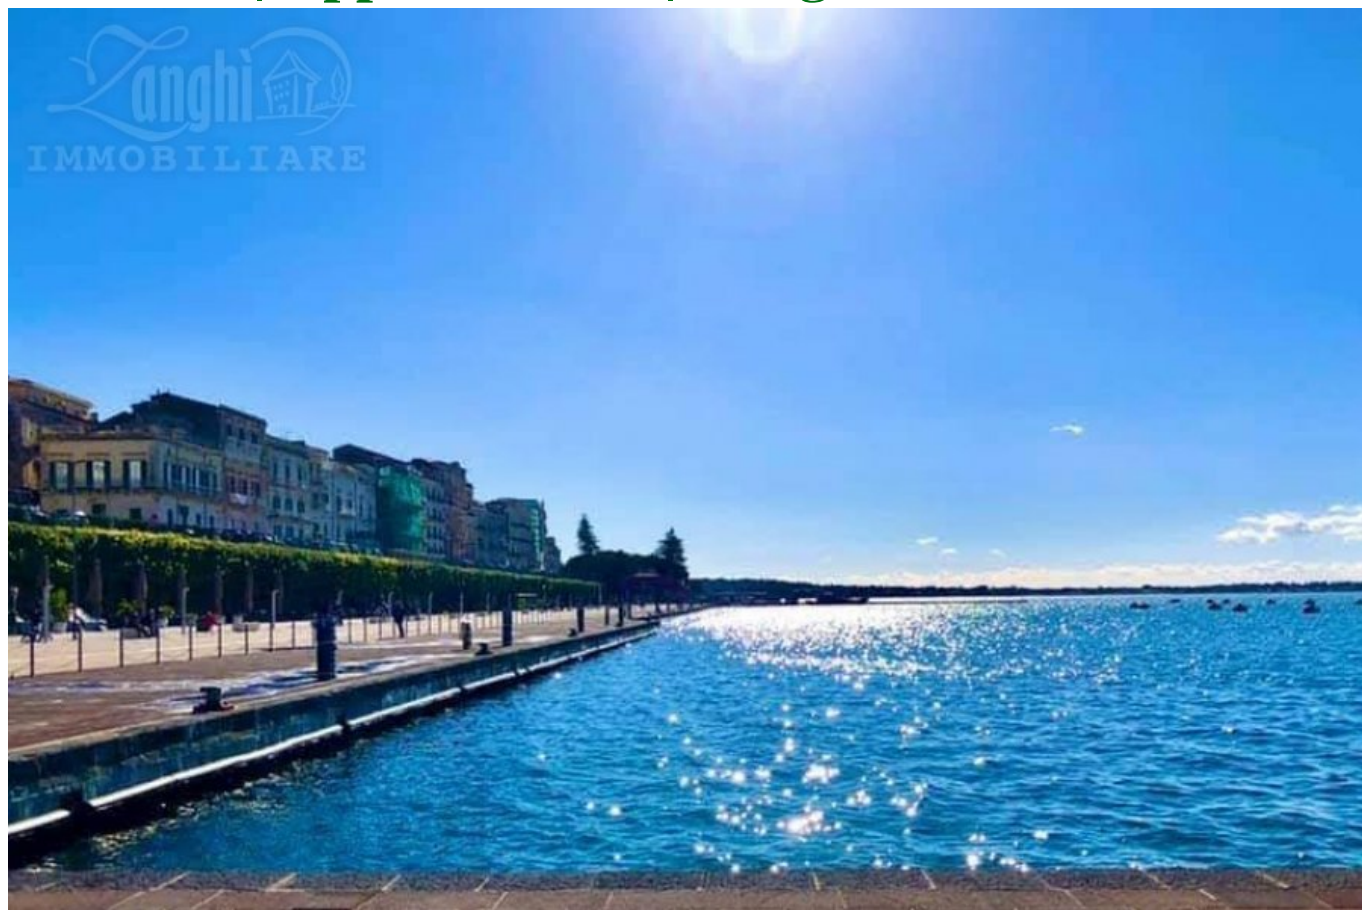

Rif: 1038 | Appartamento | Ortigia

Vendita

Ortigia lungomare di ponente prestigioso appartamento con affaccio sul porto grande

Appartamento di prestigio, sito all' interno di una corte storica di Palazzo Borgia. L' immobile, unico nel suo genere, presenta delle finiture originali che testimoniano il succedersi di varie epoche storiche; per un totale di mq 125 circa disposto su tre livelli con affacci diretti sul mare del porto grande di Ortigia. L' appartamento è caratterizzato da finiture di pregio con affreschi originali del 1800, archi e particolari in pietra . L' immobile composto da ampio ingresso-salone, camera matrimoniale con incantevole affaccio diretto sul mare. Al piano inferiore si trova il bagno con finiture in pietra originale e spazio salottino con vasca in pietra da dove si può ammirare un incantevole tramonto sul mare. Al piano inferiore composto da soggiorno e cucina abitabile con un fantastico arco in pietra e due balconi vista mare. L' immobile sito in una posizione esclusiva, a pochi passi sia da Piazza Duomo che dalla mitica Fonte Aretusa. Ideale come residenza di rappresentanza oppure per investimento di lusso.