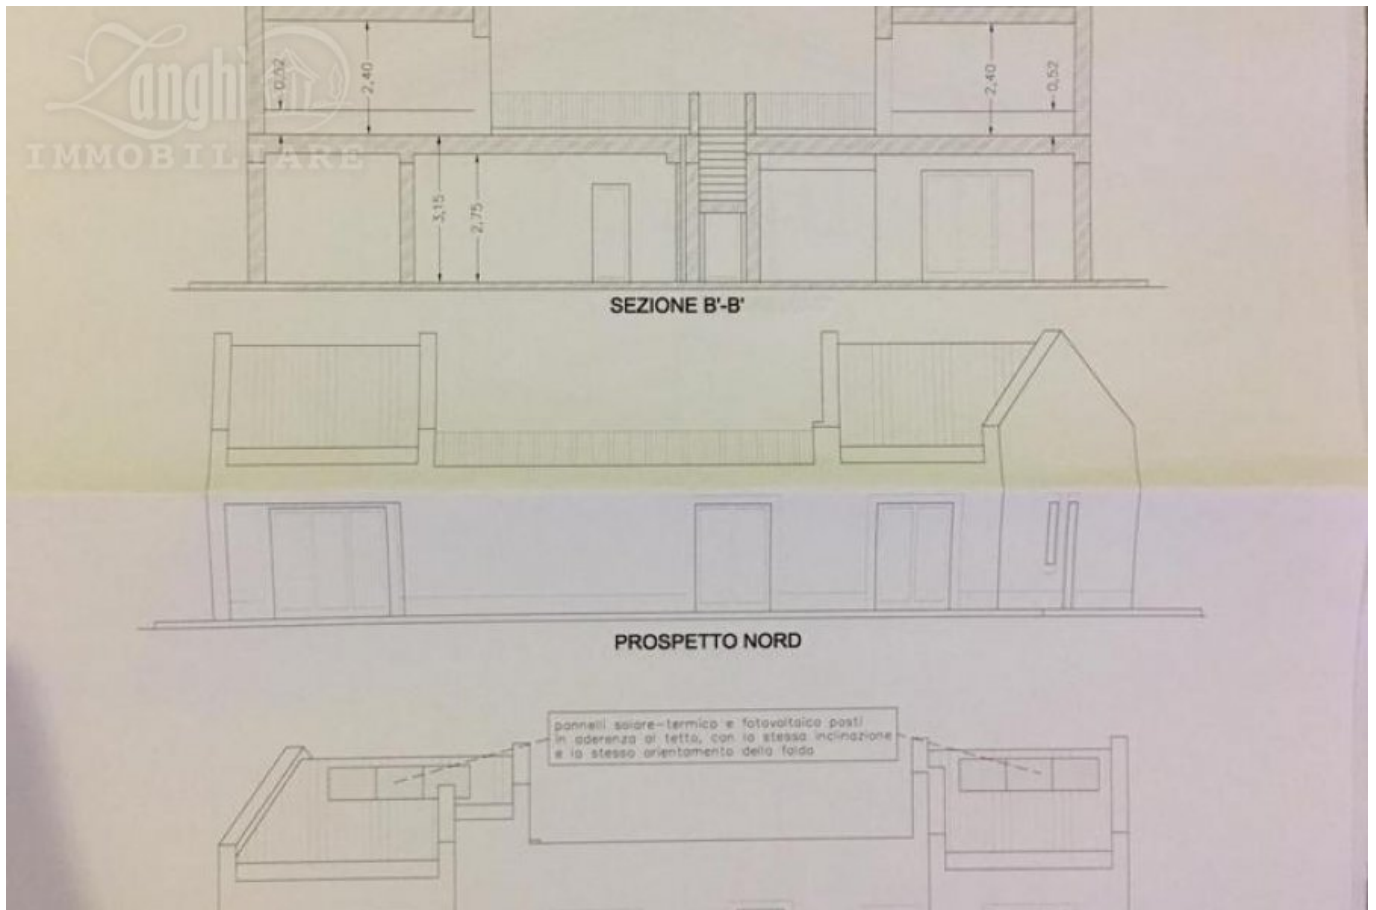

Rif: 476 | Terreno - Rustico | Alta

Vendita

Zona Scala Greca, inserito in zona tranquilla e panoramica, lotto di terreno di mq 1100 con prog. approvato ed oneri di urbanizzazione già pagati

Zona Scala Greca, un lotto di mq 1100 con progetto approvato per costruire una villa di circa mq 200 composta da piano terra e mansarda con terrazza su due livelli. Oneri di urbanizzazione pagati.

- Piano: T+1
- Vani: 0
- Superficie: 1100 mq
- Classe: A

€ 165 000

Zanghì Immobiliare di Antonella Zanghì P.IVA 01660030899 | www.zanghimmobiliare.com